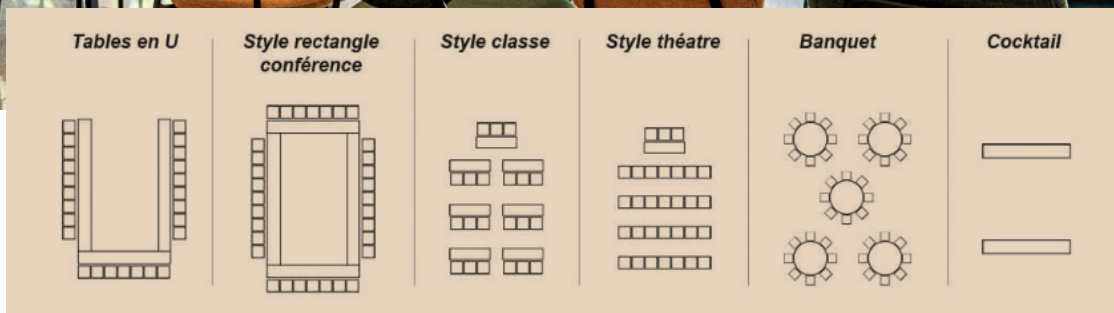

# Séminaires

  
jusqu'à  
**200**  
personnes  
INTÉRIEUR

  
jusqu'à  
**300**  
personnes  
ESPACE  
EXTÉRIEUR  
COUVERT

*Forfait*  
*journée d'étude*  
**60€ / PERS**  
café d'accueil +  
viennoiseries + repas  
pause café gourmande  
salle toute équipée